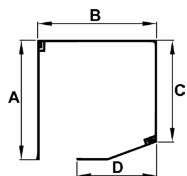

Gewebearten:

METALLIC Screen, Satiné 5500, twilight PEARL 297, SÖLTIS® 86, 92 und B92 (Verdunklungsgewebe)

Satz & Gestaltung: © ALUKON-Marketing Stand 04/2016

Kastengrößen:

20° schräg, Revision unten

Kasten- größe	Maße in mm			
	A	B	C	D
90	88	90	74	49
100	102	101	89	60
125	127	127	108	85
138	139	139	117	99

rund

Kasten- größe	Maße in mm			
	A	B	C	D
138	141	123	77	147

90° gerade, Putzträger

Kasten- größe	Maße in mm			
	A	B	C	D
100	102	101	100	58
125	127	127	125	85
138	139	139	136	99

Elementmaße:

max. Breite: 600cm
max. Fläche: 18 m²