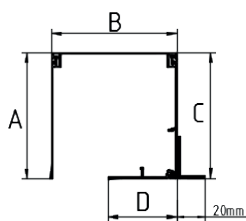

Gewebearten:

METALLIC Screen, Satiné 5500, twilight PEARL 297, SÖLTIS® 86, 92 und B92 (Verdunklungsgewebe)

Satz & Gestaltung: © ALUKON-Marketing Stand 04/2016

Kastengrößen:

20° schräg, Revision unten

Kasten- größe	Maße in mm			
	A	B	C	D
90	88	90	74	49
100	102	101	89	60
125	127	127	108	85
138	139	139	117	99

rund

Kasten- größe	Maße in mm			
	A	B	C	D
138	141	123	77	147

90° gerade, Putzträger

Kasten- größe	Maße in mm			
	A	B	C	D
100	102	101	100	58
125	127	127	125	85
138	139	139	136	99

Elementmaße:

max. Breite: 600cm
max. Fläche: 18 m²