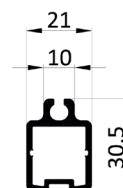

Fallstab:

mit Beschwerungsseisen

Beratung, Planung, Verkauf und Montage. Alles aus einer Hand.

Köbberring
Rolladensysteme
Sonnenschutz
Insektenschutz