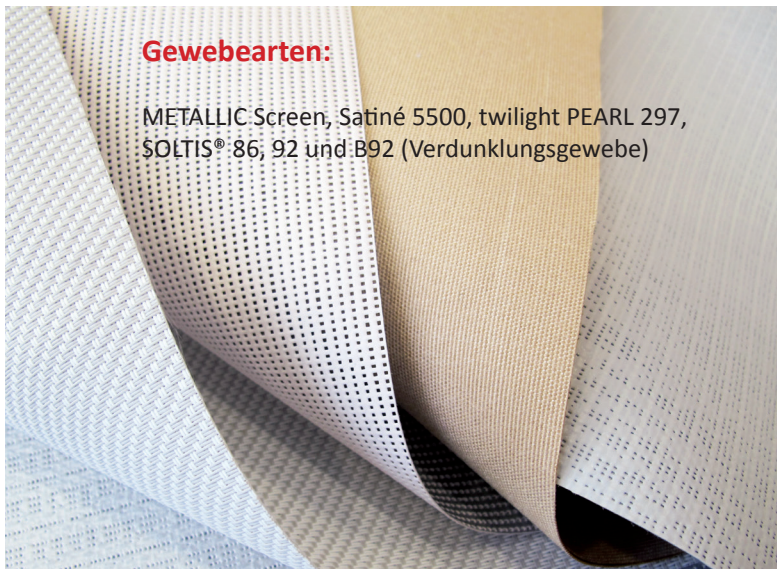

Rolladensysteme
Sonnenschutz
Insektenschutz

ZipTex

der transparente Schattenspender

Vorbau-Element mit integriertem
textilem Sonnenschutz.

Geschlossener, stranggepresster
Kasten in abgeschrägter Ausführ-
ung 20° (Classic) oder Rundkasten
(Flex) oder als Putzträger (Integro)

Standardmäßig mit Motorantrieb
(optional mit Funk)

Nach RAL (Standard-Farbkarte)
Farbe der Kasten und Führungs-
schienen

Rolläden • Sonnenschutz • Insektenschutz • Torsysteme

Vorteile Köbberring Zip-TEX-System

Gewebearten:

METALLIC Screen, Satiné 5500, twilight PEARL 297, SÖLTIS® 86, 92 und B92 (Verdunklungsgewebe)

Satz & Gestaltung: © ALUKON-Marketing Stand 04/2016

Kastengrößen:

20° schräg, Revision unten

Kasten- größe	Maße in mm			
	A	B	C	D
90	88	90	74	49
100	102	101	89	60
125	127	127	108	85
138	139	139	117	99