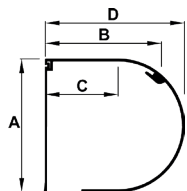

Gewebearten:

METALLIC Screen, Satiné 5500, twilight PEARL 297, SÖLTIS® 86, 92 und B92 (Verdunklungsgewebe)

Satz & Gestaltung: © ALUKON-Marketing Stand 04/2016

Kastengrößen:

20° schräg, Revision unten

Kasten- größe	Maße in mm			
	A	B	C	D
90	88	90	74	49
100	102	101	89	60
125	127	127	108	85
138	139	139	117	99

rund

Kasten- größe	Maße in mm			
	A	B	C	D
138	141	123	77	147

90° gerade, Putzträger

Kasten- größe	Maße in mm			
	A	B	C	D
100	102	101	100	58
125	127	127	125	85
138	139	139	136	99

Elementmaße:

max. Breite: 600cm
max. Fläche: 18 m²