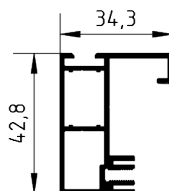

Führungsschienen:

A31-G