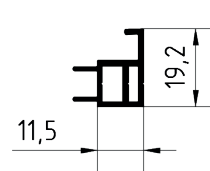

Vorteile Köbberring Zip-TEX-System

- Dekorative Funktion durch fast unbegrenzte Farb- und Materialwahlmöglichkeiten
- Blend- und Hitzeschutz bei gleichzeitigem Erhalt der Sicht nach außen (je nach Tuchtyp)
- Minimierung von Reflexionen an Bildschirmen im öffentlichen und privaten Bereich
- Keine überhitzten Räume
- Hoher Windwiderstand durch seitlich geführten Behang mit Insektenschutz-Funktion

Gewebearten:

METALLIC Screen, Satiné 5500, twilight PEARL 297, SÖLTIS® 86, 92 und B92 (Verdunklungsgewebe)

Satz & Gestaltung: © ALUKON-Marketing Stand 04/2016

Kastengrößen:

20° schräg, Revision unten

Kasten- größe	Maße in mm			
	A	B	C	D
90	88	90	74	49
100	102	101	89	60
125	127	127	108	85
138	139	139	117	99

rund

Kasten- größe	Maße in mm			
	A	B	C	D
138	141	123	77	147

90° gerade, Putzträger

Kasten- größe	Maße in mm			
	A	B	C	D
100	102	101	100	58
125	127	127	125	85
138	139	139	136	99

Elementmaße:

max. Breite: 600cm
max. Fläche: 18 m²

Antrieb:

Vollautomatischer Motor mit sanfter Hinderniserkennung.

Führungsschienen:

A31-G

A32

Fallstab:

mit Beschwerungsseisen

Beratung, Planung, Verkauf und Montage. Alles aus einer Hand.

Köbberring
Rolladensysteme
Sonnenschutz
Insektenschutz