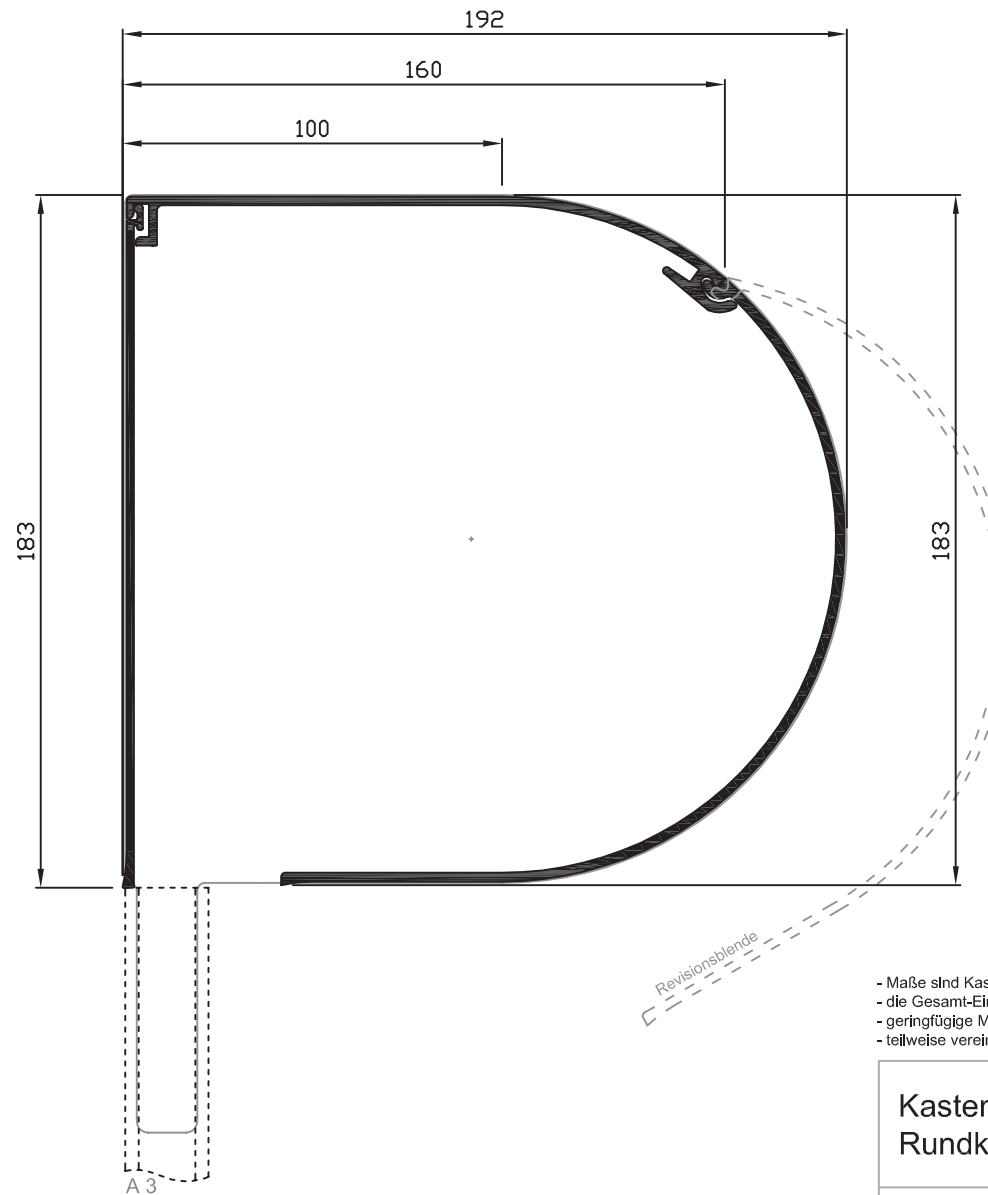

- Maße sind Kastenaußenmaße (ohne Verbindungsmittel z.B. Niete, Schrauben,...)
- die Gesamt-Einbautiefe kann je nach verwendeter Führungsschiene variieren
- geringfügige Maßabweichungen sind aus produktionstechnischen Gründen möglich
- teilweise vereinfachte Darstellung (Maße in mm)

## Kasten stranggepresst Rundkasten

Größe 138

Maße in mm

Stand: 7-2007

**Köbberling**  
 Rolladensysteme  
 Sonnenschutz  
 Insektenschutz  
 www.koebberling-online.de

- Maße sind Kastenaußenmaße (ohne Verbindungsmittel z.B. Nieten, Schrauben,...)
- die Gesamt-Einbautiefe kann je nach verwendeter Führungsschiene variieren
- geringfügige Maßabweichungen sind aus produktionstechnischen Gründen möglich
- teilweise vereinfachte Darstellung (Maße in mm)

## Kasten stranggepresst Rundkasten

Größe 165

Maße in mm

Stand: 7-2007

- Maße sind Kastenaußenmaße (ohne Verbindungsmittel z.B. Nieten, Schrauben,...)
- die Gesamt-Einbautiefe kann je nach verwendeter Führungsschiene variieren
- geringfügige Maßabweichungen sind aus produktionstechnischen Gründen möglich
- teilweise vereinfachte Darstellung (Maße in mm)

## Kasten stranggepresst Rundkasten

Größe 180

Maße in mm

Stand: 7-2007

- Maße sind Kastenaußenmaße (ohne Verbindungsmittel z.B. Nieten, Schrauben,...)
- die Gesamt-Einbautiefe kann je nach verwendeter Führungsschiene variieren
- geringfügige Maßabweichungen sind aus produktionstechnischen Gründen möglich
- teilweise vereinfachte Darstellung (Maße in mm)