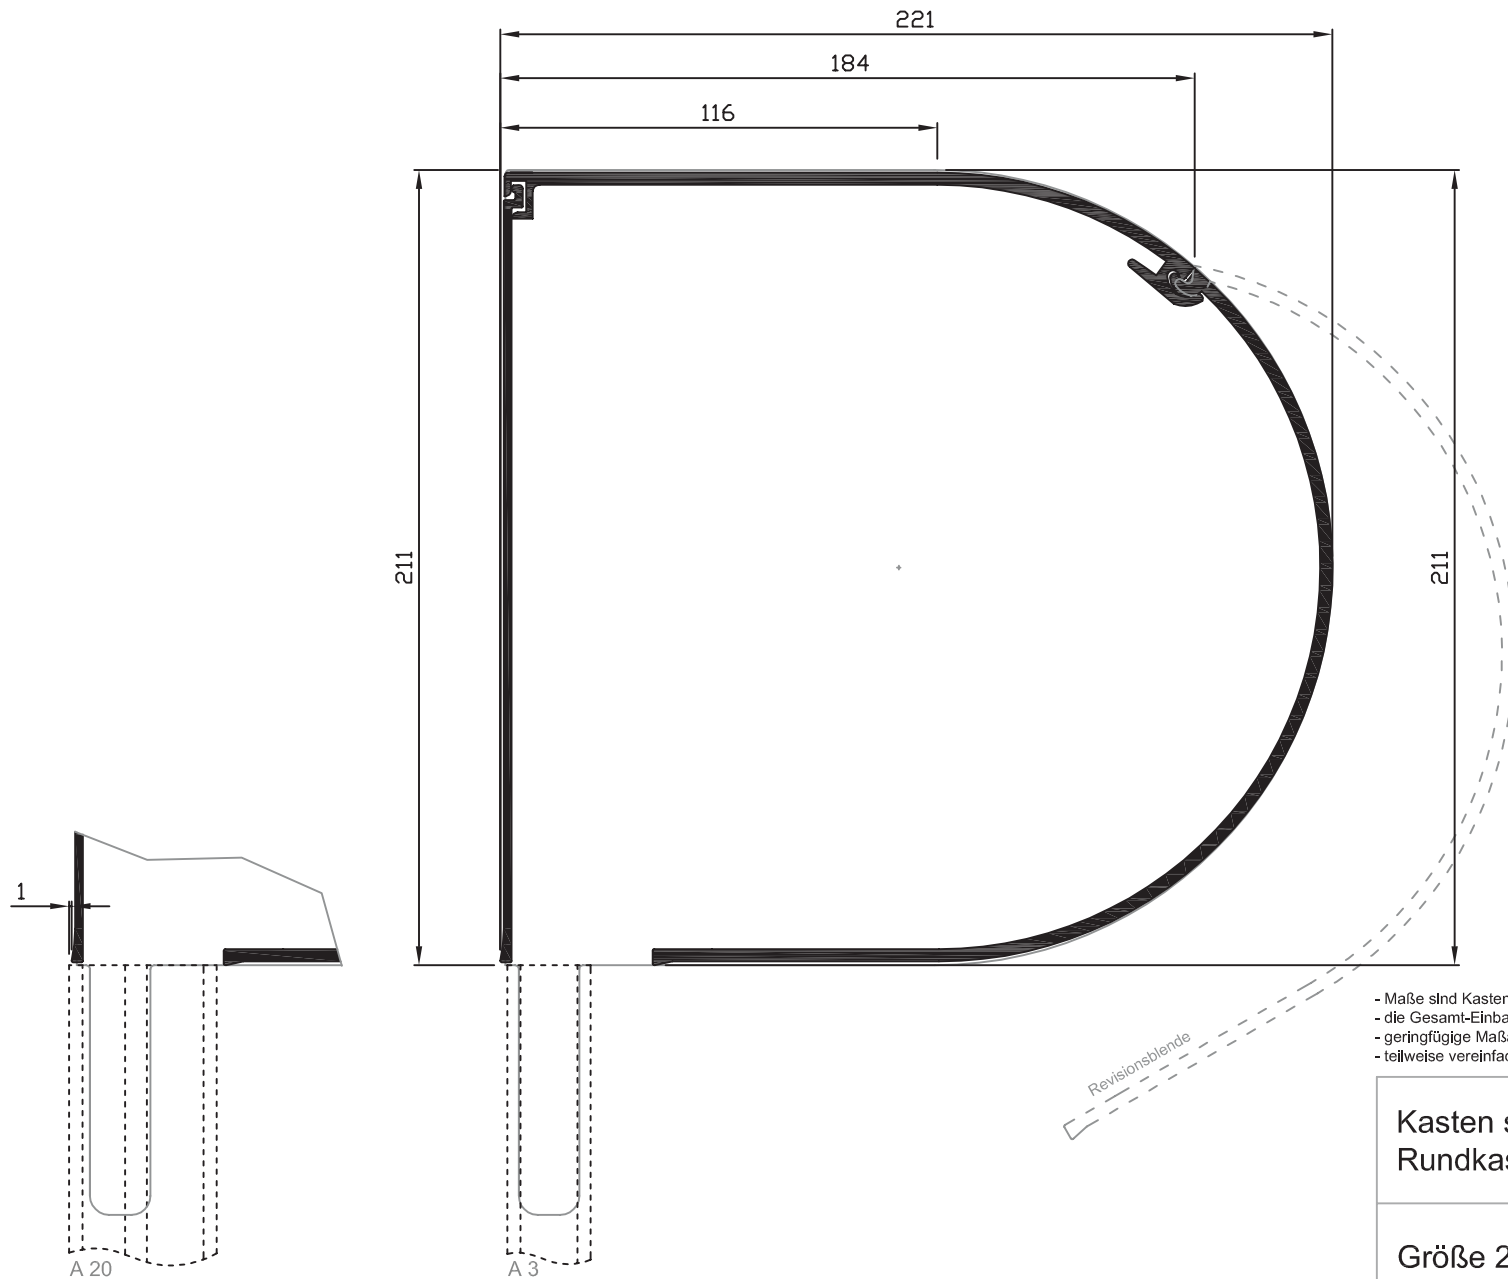

## Kasten stranggepresst Rundkasten

Größe 138

Maße in mm

Stand: 7-2007

**Köbberling**  
 Rolladensysteme  
 Sonnenschutz  
 Insektenschutz  
 www.koebberling-online.de

- Maße sind Kastenaußenmaße (ohne Verbindungsmittel z.B. Nieten, Schrauben,...)
- die Gesamt-Einbautiefe kann je nach verwendeter Führungsschiene variieren
- geringfügige Maßabweichungen sind aus produktionstechnischen Gründen möglich
- teilweise vereinfachte Darstellung (Maße in mm)

## Kasten stranggepresst Rundkasten

Größe 165

Maße in mm

Stand: 7-2007

- Maße sind Kastenaußenmaße (ohne Verbindungsmittel z.B. Nieten, Schrauben,...)
- die Gesamt-Einbautiefe kann je nach verwendeter Führungsschiene variieren
- geringfügige Maßabweichungen sind aus produktionstechnischen Gründen möglich
- teilweise vereinfachte Darstellung (Maße in mm)

## Kasten stranggepresst Rundkasten

Größe 180

Maße in mm

Stand: 7-2007

- Maße sind Kastenaußenmaße (ohne Verbindungsmittel z.B. Nieten, Schrauben,...)
- die Gesamt-Einbautiefe kann je nach verwendeter Führungsschiene variieren
- geringfügige Maßabweichungen sind aus produktionstechnischen Gründen möglich
- teilweise vereinfachte Darstellung (Maße in mm)

## Kasten stranggepresst Rundkasten

Größe 205

Maße in mm

Stand: 7-2007

**Köbberling**  
 Rolladensysteme  
 Sonnenschutz  
 Insektenschutz  
 www.koebberling-online.de