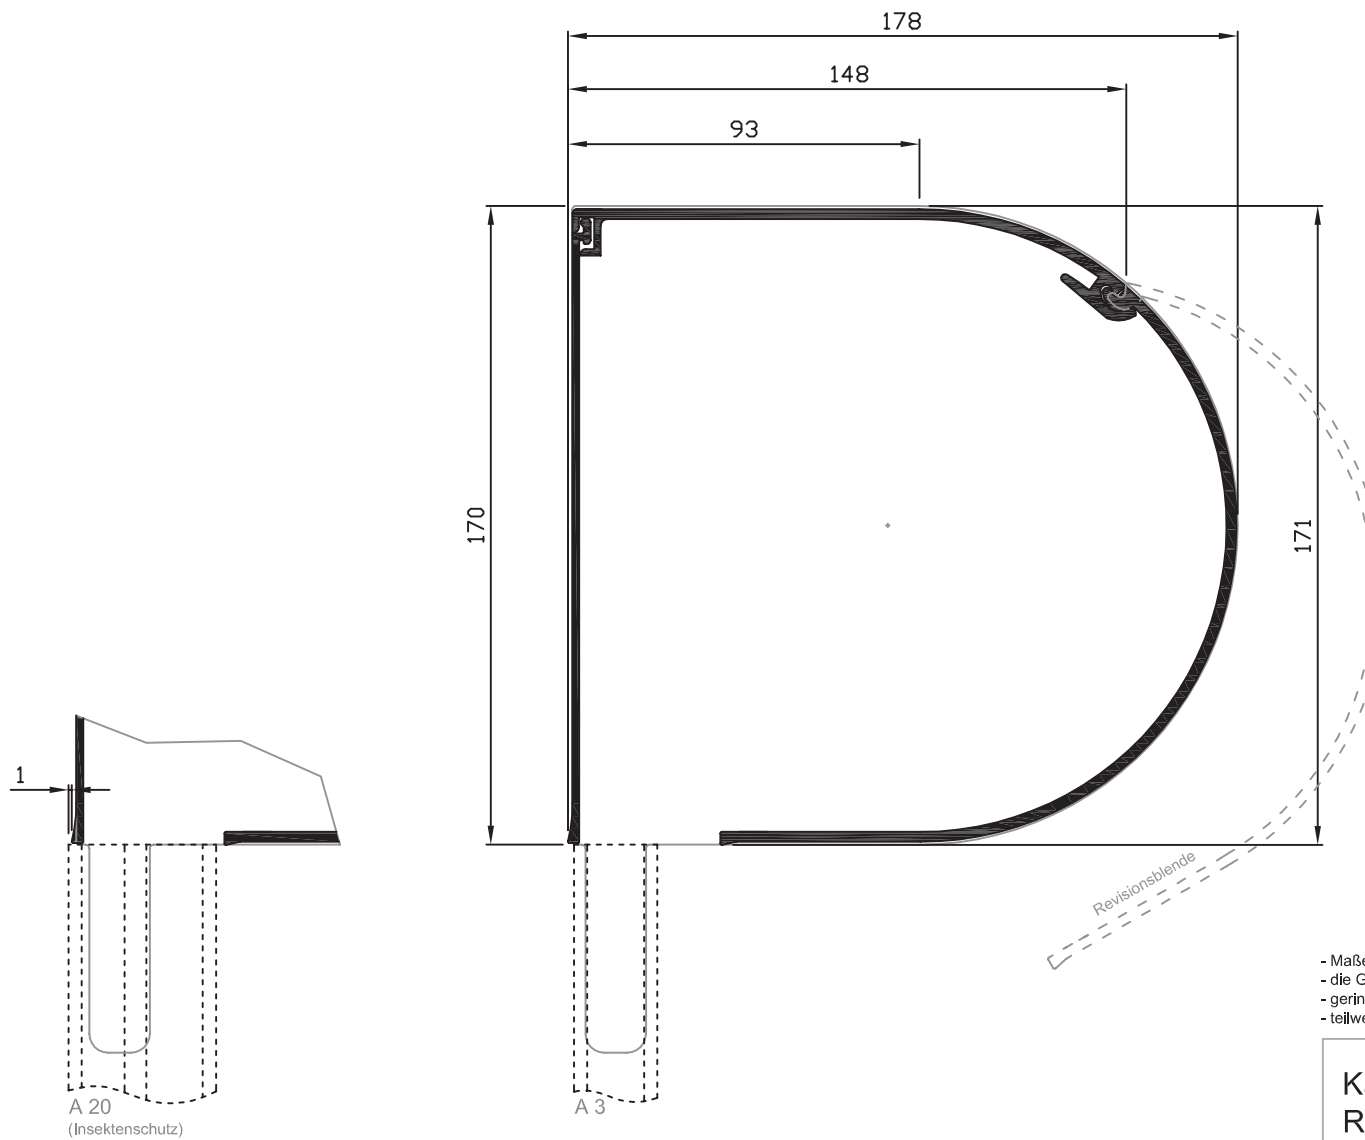

- Maße sind Kastenaußenmaße (ohne Verbindungsmittel z.B. Niete, Schrauben,...)
- die Gesamt-Einbautiefe kann je nach verwendeter Führungsschiene variieren
- geringfügige Maßabweichungen sind aus produktionstechnischen Gründen möglich
- teilweise vereinfachte Darstellung (Maße in mm)

## Kasten stranggepresst Rundkasten

Größe 138

Maße in mm

Stand: 7-2007

**Köbberling**  
 Rolladensysteme  
 Sonnenschutz  
 Insektenschutz  
 www.koebberling-online.de

- Maße sind Kastenaußenmaße (ohne Verbindungsmittel z.B. Nieten, Schrauben,...)
- die Gesamt-Einbautiefe kann je nach verwendeter Führungsschiene variieren
- geringfügige Maßabweichungen sind aus produktionstechnischen Gründen möglich
- teilweise vereinfachte Darstellung (Maße in mm)

## Kasten stranggepresst Rundkasten

Größe 165

Maße in mm

Stand: 7-2007

- Maße sind Kastenaußenmaße (ohne Verbindungsmittel z.B. Nieten, Schrauben,...)
- die Gesamt-Einbautiefe kann je nach verwendeter Führungsschiene variieren
- geringfügige Maßabweichungen sind aus produktionstechnischen Gründen möglich
- teilweise vereinfachte Darstellung (Maße in mm)

## Kasten stranggepresst Rundkasten

Größe 180

Maße in mm

Stand: 7-2007

- Maße sind Kastenaußenmaße (ohne Verbindungsmittel z.B. Nieten, Schrauben,...)
- die Gesamt-Einbautiefe kann je nach verwendeter Führungsschiene variieren
- geringfügige Maßabweichungen sind aus produktionstechnischen Gründen möglich
- teilweise vereinfachte Darstellung (Maße in mm)