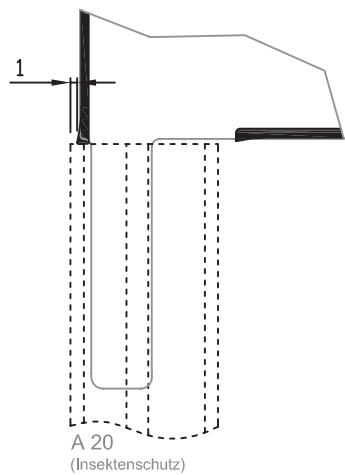

- Maße sind Kastenaußenmaße (ohne Verbindungsmittel z.B. Niete, Schrauben,...)
- die Gesamt-Einbautiefe kann je nach verwendeter Führungsschiene variieren
- geringfügige Maßabweichungen sind aus produktionstechnischen Gründen möglich
- teilweise vereinfachte Darstellung (Maße in mm)

## Kasten stranggepresst Rundkasten

Größe 138

Maße in mm

Stand: 7-2007

**Köbberling**  
 Rolladensysteme  
 Sonnenschutz  
 Insektenschutz  
 www.koebberling-online.de

- Maße sind Kastenaußenmaße (ohne Verbindungsmittel z.B. Nieten, Schrauben,...)
- die Gesamt-Einbautiefe kann je nach verwendeter Führungsschiene variieren
- geringfügige Maßabweichungen sind aus produktionstechnischen Gründen möglich
- teilweise vereinfachte Darstellung (Maße in mm)

## Kasten stranggepresst Rundkasten

Größe 165

Maße in mm

Stand: 7-2007

- Maße sind Kastenaußenmaße (ohne Verbindungsmittel z.B. Nieten, Schrauben,...)
- die Gesamt-Einbautiefe kann je nach verwendeter Führungsschiene variieren
- geringfügige Maßabweichungen sind aus produktionstechnischen Gründen möglich
- teilweise vereinfachte Darstellung (Maße in mm)

## Kasten stranggepresst Rundkasten

Größe 180

Maße in mm

Stand: 7-2007

- Maße sind Kastenaußenmaße (ohne Verbindungsmittel z.B. Nieten, Schrauben,...)
- die Gesamt-Einbautiefe kann je nach verwendeter Führungsschiene variieren
- geringfügige Maßabweichungen sind aus produktionstechnischen Gründen möglich
- teilweise vereinfachte Darstellung (Maße in mm)