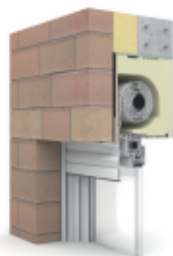

Neubauaufsatzkasten Thermo Top

Von Anfang an flexibel.

Thermo Top Aufsatzelemente sind mehr als Rollläden. Mithilfe seiner komplett überputzbaren Außen- und Innenblende fügt sich das System fast unsichtbar in die geplante zukünftige Fassade ein. So erhalten Sie den Thermo Top wahlweise mit Revision außen oder innen sowie einer Putzschiene aus Aluminium oder Kunststoff.

Darüber hinaus kann das Rollladensystem mit besten Wärme- und Schalldämmeigenschaften aufwarten und kann zudem mit zusätzlichen Bestandteilen wie einem Raffstore-Behang, Insektenschutzgitter und einer farblichen Ausstattung in allen gängigen RAL-Farbtönen für die Rollladenführungsschienen gefertigt werden, und das bis hin zur Passivhaustauglichkeit – ein Plus, das Sie sehen und fühlen

werden. Ein Thermo Top Aufsatzkasten kann mit Gurt, Kurbel oder bequemer Motorausstattung versehen werden – ganz an Ihre Wünsche und Vorstellungen angepasst.

Ihre Vorteile:

- Für Passiv- und Niedrigenergiehäuser geeignet
- Witterungsbeständig, dauerhaft formstabil, frostsicher
- Hochdämmendes Material, überdurchschnittliche Wärme-eigenschaften bei gleichzeitig hervorragenden Schallwerten
- Höchste Stabilität bei geringem Eigengewicht
- Winddichter Abschluss zum Fenster, mit Insektenrollo kombinierbar
- Variable und komfortable Befestigung zum Decken- und Sturzbereich

Thermo Top auf einen Blick.

Thermo Top RI

Neubauaufsatzkasten Revision innen, mit Rollladen, Einbausituation bei WDVS/Klinker, wahlweise mit oder ohne integriertes Fliegengitter.

Thermo Top RA

Neubauaufsatzkasten Revision außen, mit Rollladen, Einbausituation bei WDVS/Klinker, wahlweise mit oder ohne integriertes Fliegengitter.

Thermo Top RA-RS

Neubauaufsatzkasten Revision außen, mit Raffstore, Einbausituation bei WDVS/Klinker, kein integriertes Fliegengitter.

Technische Daten:

- Brandschutzklasse B2
- Elementhöhen bis 300 cm möglich
- Erhältlich in den Mauerstärken 26 cm, 30 cm, 36,5 cm, 42 cm und 49 cm
- Rollladenkasten aus recycelbarem, umweltfreundlichem EPS
- Revision innen oder außen möglich
- Behang: Raffstore, s_onro, Sicherheitsrollladen, PVC- und Alu-Rollladen
- Putzschiene aus Kunststoff oder Aluminium
- Spezial-Oberfläche ermöglicht außerordentlich gute Putzhaftung