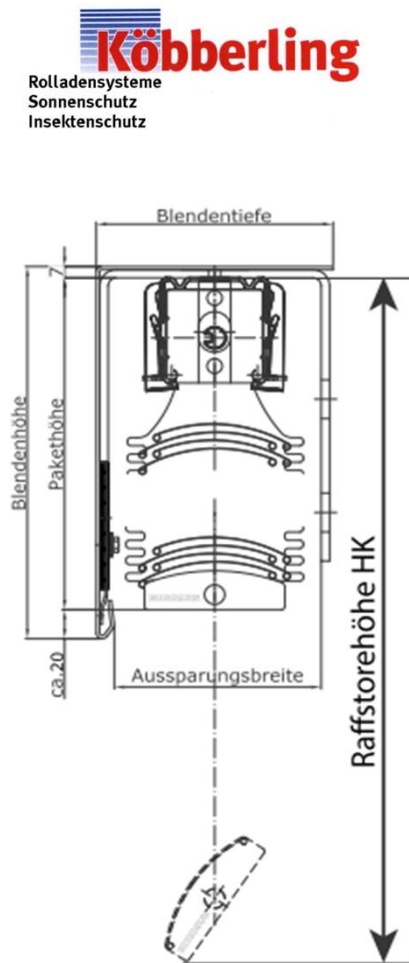

Anlage / Höhe	Pakethöhen nach HK-Maß							
	EL50S	EL60FS	ELF60FS	SES80*	EL80FS	ELF80FS	ELD75FS	EL90FS
800	130	170	125	165	140	120	145	155
900	133	178	128	172	146	123	151	160
1000	136	185	130	179	151	126	157	166
1100	139	193	133	186	157	129	163	171
1200	143	200	135	194	162	132	169	176
1300	146	208	138	201	168	135	176	182
1400	149	215	140	208	173	138	182	187
1500	152	223	143	215	179	141	188	192
1600	155	230	145	222	184	144	194	197
1700	158	238	148	229	190	147	200	203
1800	161	245	150	237	195	150	206	208
1900	164	253	153	244	201	153	212	213
2000	168	260	155	251	206	156	218	219
2100	171	268	158	258	212	159	224	224
2200	174	275	160	265	218	162	230	229
2300	177	283	163	272	223	165	237	235
2400	180	290	165	280	229	168	243	240
2500	183	298	168	287	234	170	249	245
2600	186	305	170	294	240	173	255	251
2700	189	313	173	301	245	176	261	256
2800	193	320	175	308	251	179	267	261
2900	196	328	178	315	256	182	273	267
3000	199	335	180	323	262	185	279	272
3100	202	343	183	330	267	188	285	277
3200	205	350	185	337	273	191	291	282
3300	208	358	188	344	279	194	298	288
3400	211	365	190	351	284	197	304	293
3500	215	373	193	358	290	200	310	298
3600	218	380	195	365	295	203	316	304
3700	221			373	301	206	322	309
3800	224	--	--	380	306	209	328	314
3900	227			387	312	212	334	320
4000	230	--	--	394	317	215	340	325
4100				401	323	218		
4200	--	--	--	408	328	221	--	--
4300				416	334	224		
4400	--	--	--	423	339	227	--	--
4500	--			430	345	230		

EL80FS mit versetztem Lamellenpaket

Köbberling
 Rolladensysteme
 Sonnenschutz
 Insektenschutz