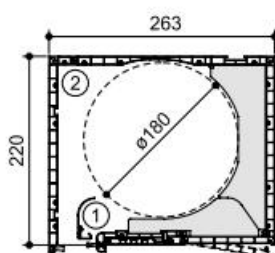

Supra Plus

Mini-Aufsatzrolladen mit dem Plus an:

- Montagefreundlich durch Clipstechnik und Nut für Deckenbefestigung
- Flexibel bei Größe, Profilauswahl, Oberflächenmaterial und Insektenschutzvarianten
- Großer Rollraum - hohe Elemente
- Sehr stabil: 10 mm Blendenstärke
- Mit Statikkonsole und Bodenverstärkungsprofil
- Wartungsfreundlich durch verschiedene, leicht zugängliche Revisionsöffnungen
- Sehr gut gedämmt durch die Kopfstückdämmung und Wärmedämmung mit Lambda 0,032 W/mK
- Besonders dicht durch Silikondichtung zwischen Kopfstück, Kasten und Revisionsklappen
- Schallschutz, Wärmeschutz und Luftdurchlässigkeit geprüft vom ift Rosenheim

Legende: ① Insektenschutz innen
 ② Insektenschutz außen

max. Elementhöhe inkl. Kasten [mm]	Kastengröße 175	Kastengröße 220
A 37	2200	3400
A 52	1400	2500

Vorteile auf einen Blick: