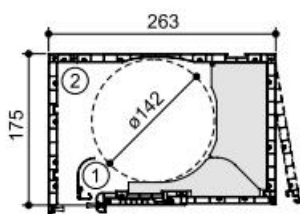

Supra Plus

Mini-Aufsatzrolladen mit dem Plus an:

- Montagefreundlich durch Clipstechnik und Nut für Deckenbefestigung
- Flexibel bei Größe, Profilauswahl, Oberflächenmaterial und Insektenschutzvarianten
- Großer Rollraum - hohe Elemente
- Sehr stabil: 10 mm Blendenstärke
- Mit Statikkonsole und Bodenverstärkungsprofil
- Wartungsfreundlich durch verschiedene, leicht zugängliche Revisionsöffnungen
- Sehr gut gedämmt durch die Kopfstückdämmung und Wärmedämmung mit Lambda 0,032 W/mK
- Besonders dicht durch Silikondichtung zwischen Kopfstück, Kasten und Revisionsklappen
- Schallschutz, Wärmeschutz und Luftdurchlässigkeit geprüft vom ift Rosenheim

Legende: ① Insektenschutz innen
 ② Insektenschutz außen

max. Elementhöhe inkl. Kasten [mm]	Kastengröße 175	Kastengröße 220
A 37	2200	3400
A 52	1400	2500

Vorteile auf einen Blick: