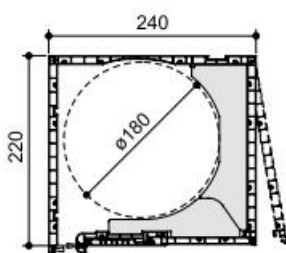

Supra Plus

Mini-Aufsatzrolladen mit dem Plus an:

- Montagefreundlich durch Clipstechnik und Nut für Deckenbefestigung
- Flexibel bei Größe, Profilauswahl, Oberflächenmaterial und Insektenschutzvarianten
- Großer Rollraum - hohe Elemente
- Sehr stabil: 10 mm Blendenstärke
- Mit Statikkonsole und Bodenverstärkungsprofil
- Wartungsfreundlich durch verschiedene, leicht zugängliche Revisionsöffnungen
- Sehr gut gedämmt durch die Kopfstückdämmung und Wärmedämmung mit Lambda 0,032 W/mK
- Besonders dicht durch Silikondichtung zwischen Kopfstück, Kasten und Revisionsklappen
- Schallschutz, Wärmeschutz und Luftdurchlässigkeit geprüft vom ift Rosenheim

Legende: ① Insektenschutz innen
 ② Insektenschutz außen

max. Elementhöhe inkl. Kasten [mm]	Kastengröße 175	Kastengröße 220
A 37	2200	3400
A 52	1400	2500

Vorteile auf einen Blick: