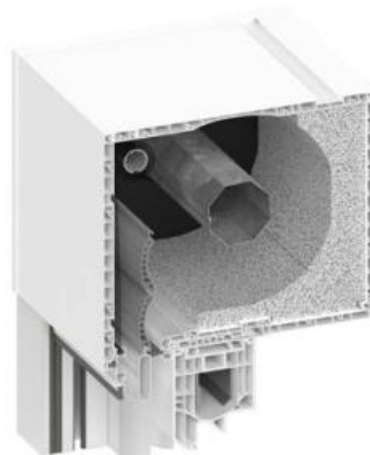

Supra Plus

Mini-Aufsatzrolladen mit dem Plus an:

- Montagefreundlich durch Clipstechnik und Nut für Deckenbefestigung
- Flexibel bei Größe, Profilauswahl, Oberflächenmaterial und Insektenschutzvarianten
- Großer Rollraum - hohe Elemente
- Sehr stabil: 10 mm Blendenstärke
- Mit Statikkonsole und Bodenverstärkungsprofil
- Wartungsfreundlich durch verschiedene, leicht zugängliche Revisionsöffnungen
- Sehr gut gedämmt durch die Kopfstückdämmung und Wärmedämmung mit Lambda 0,032 W/mK
- Besonders dicht durch Silikondichtung zwischen Kopfstück, Kasten und Revisionsklappen
- Schallschutz, Wärmeschutz und Luftdurchlässigkeit geprüft vom ift Rosenheim

Legende: ① Insektenschutz innen
 ② Insektenschutz außen

max. Elementhöhe inkl. Kasten [mm]	Kastengröße 175	Kastengröße 220
A 37	2200	3400
A 52	1400	2500

Vorteile auf einen Blick: