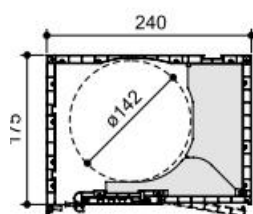

Supra Plus

Mini-Aufsatzrolladen mit dem Plus an:

- Montagefreundlich durch Clipstechnik und Nut für Deckenbefestigung
- Flexibel bei Größe, Profilauswahl, Oberflächenmaterial und Insektenschutzvarianten
- Großer Rollraum - hohe Elemente
- Sehr stabil: 10 mm Blendenstärke
- Mit Statikkonsole und Bodenverstärkungsprofil
- Wartungsfreundlich durch verschiedene, leicht zugängliche Revisionsöffnungen
- Sehr gut gedämmt durch die Kopfstückdämmung und Wärmedämmung mit Lambda 0,032 W/mK
- Besonders dicht durch Silikondichtung zwischen Kopfstück, Kasten und Revisionsklappen
- Schallschutz, Wärmeschutz und Luftdurchlässigkeit geprüft vom ift Rosenheim

Legende: ① Insektenschutz innen
 ② Insektenschutz außen

max. Elementhöhe inkl. Kasten [mm]	Kastengröße 175	Kastengröße 220
A 37	2200	3400
A 52	1400	2500

Vorteile auf einen Blick: